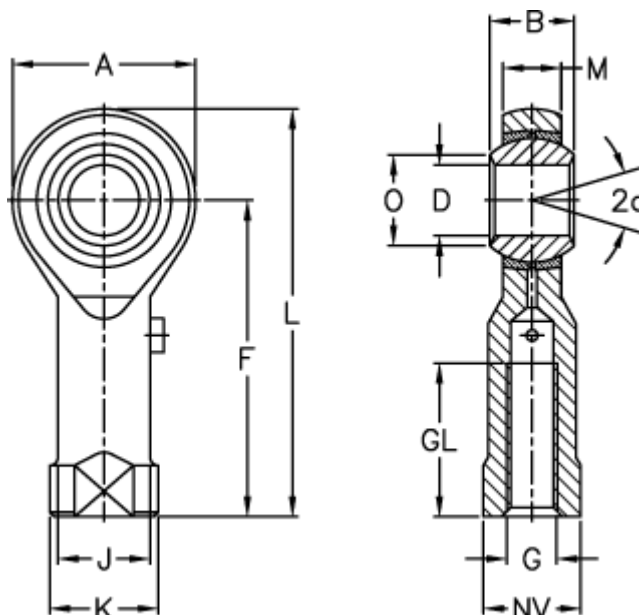

Varenummer: 54301320  
 Beskrivelse: LDK ledhoved PHS 20

## Mål

A	= 46	J	= 27.5
a (grader)	= 14	K	= 34
B	= 25	L	= 100
D	= 20	M	= 18.00
Dynamisk belastning C (kN)	= 23.0	NV	= 30
F	= 77	O	= 24.30
g	= M20x1,5	Statisk belastning C0 (kN)	= 50.0
GL	= 40	Vægt (g)	= 380.0